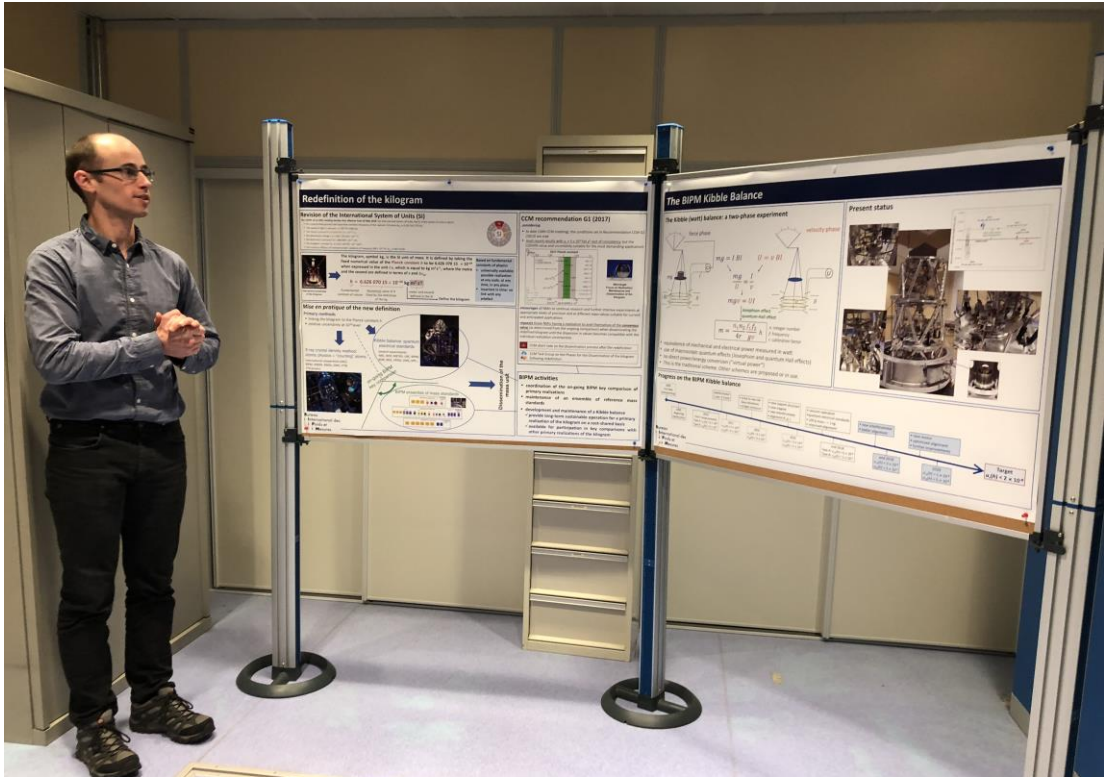

參觀 BIPM 實驗室基布爾天平(Kibble Balance)系統

照片 1 BIPM 實驗室研究人員說明基布爾天平(Kibble Balance)系統建置情形

照片 2 陳副局長玲慧(右 2)和團員於 BIPM 實驗室合照
(左起:夏簡任技正純德(左 1)及國家度量衡標準實驗室林主任增耀(左 2)、藍組長玉屏)

照片 3 BIPM 實驗室基布爾天平(Kibble Balance)系統全貌