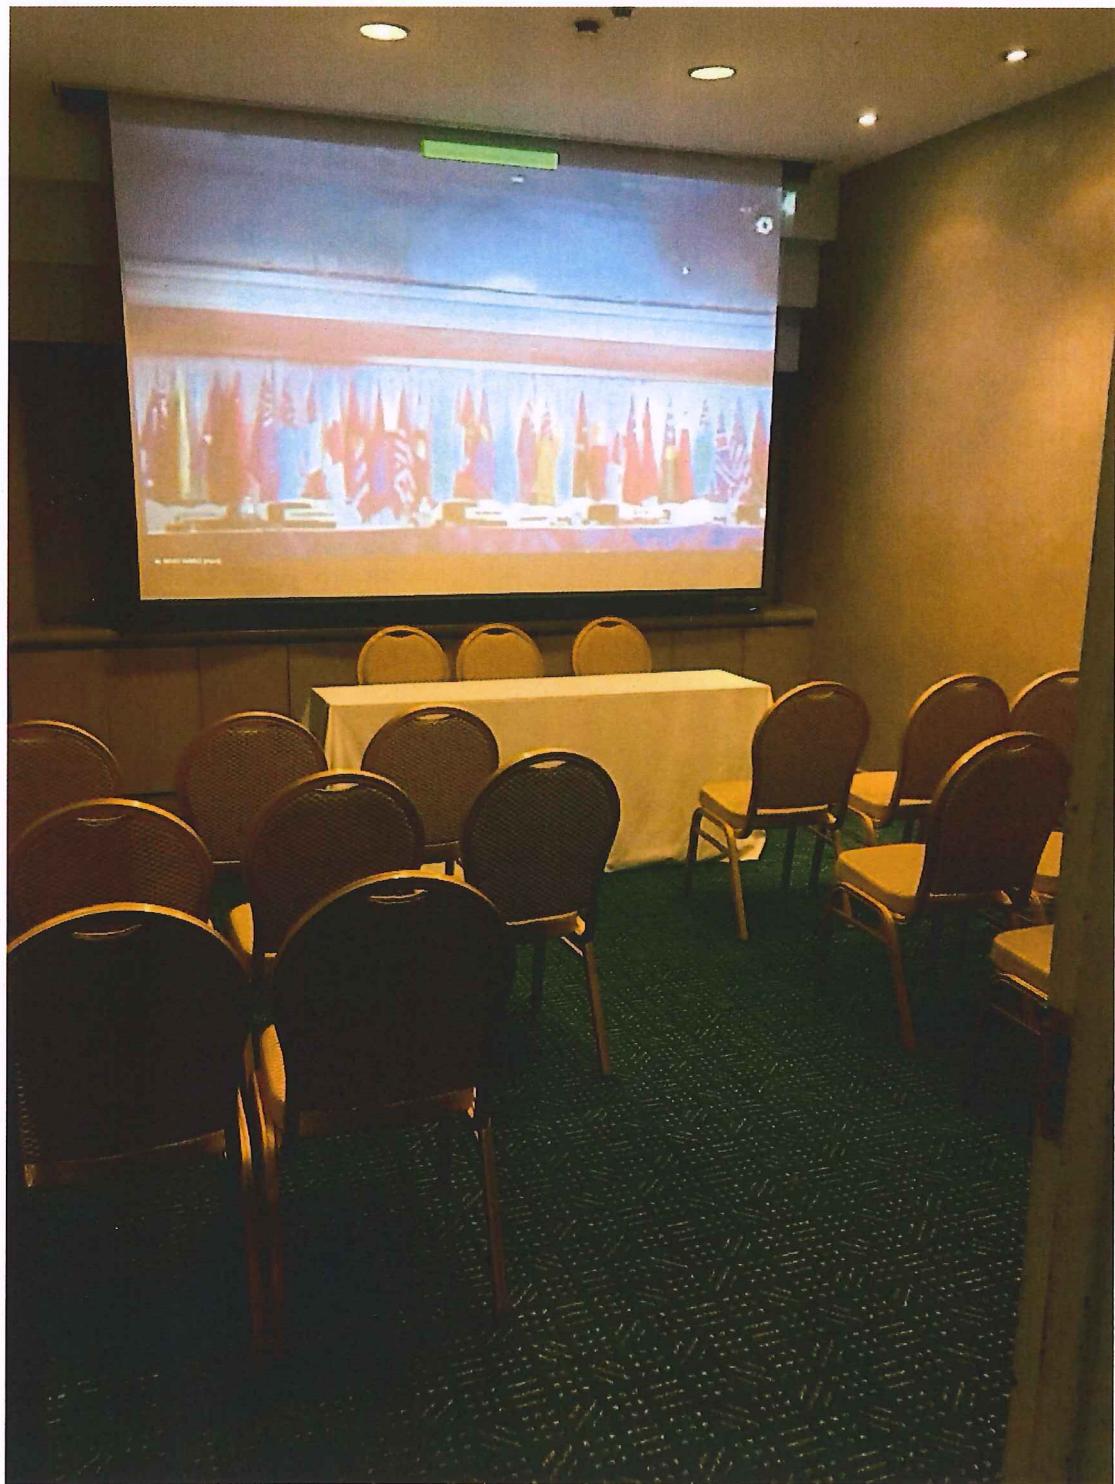

會場飯店傍晚遠照

會場報到處

會場飯店右側設施

會場上午遠照

抵達關島機場

抵達關島機場

會場上午遠照

會場飯店右側

會場上午遠照

會場飯店報到處

會場視訊地點（一）

會場飯店外場場地布置

視訊照片 主席

視訊照片 執行長

會場視訊地點 (二)

本署參與人員視訊場地工作照片（一）

本署參與人員視訊場地工作照片（二）

會場主場地主席台布置