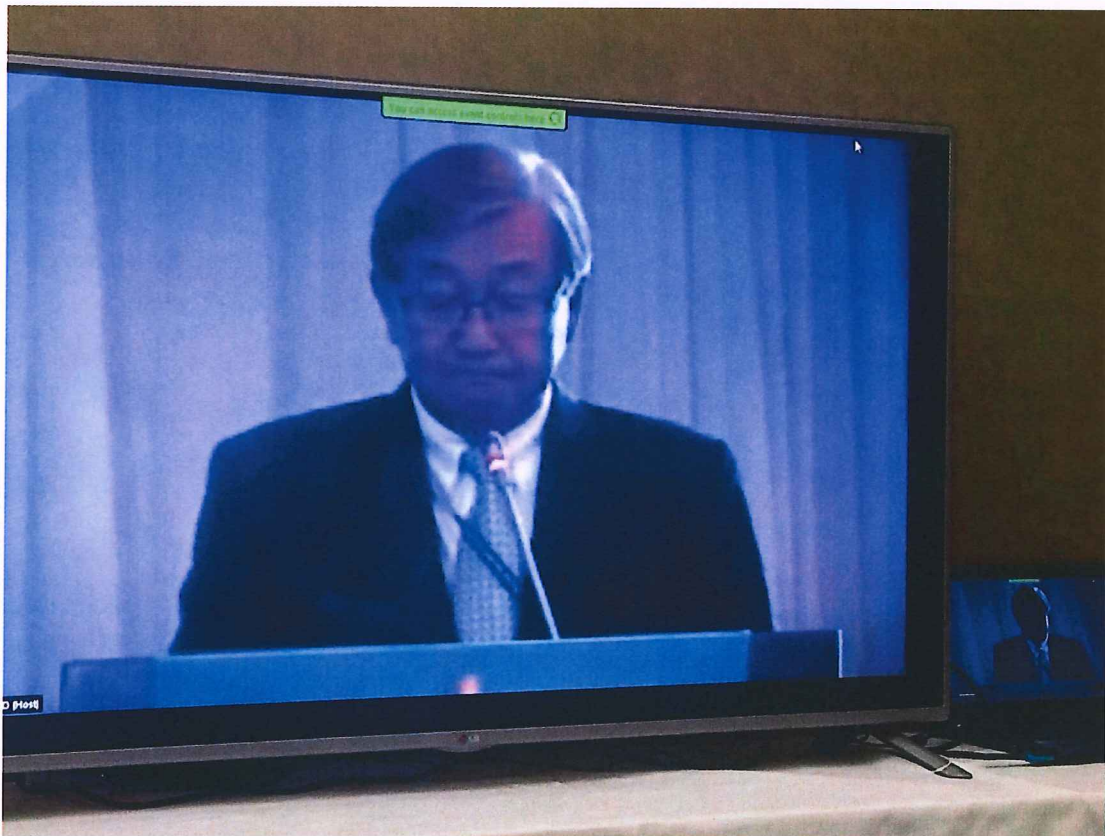

會場飯店傍晚遠照

會場報到處

會場飯店右側設施

會場上午遠照

抵達關島機場

抵達關島機場

會場上午遠照

會場飯店右側

會場上午遠照

會場飯店報到處

會場視訊地點（一）

會場飯店外場場地布置

視訊照片 主席

視訊照片 執行長

會場視訊地點 (二)

本署參與人員視訊場地工作照片（一）

本署參與人員視訊場地工作照片（二）

會場主場地主席台布置