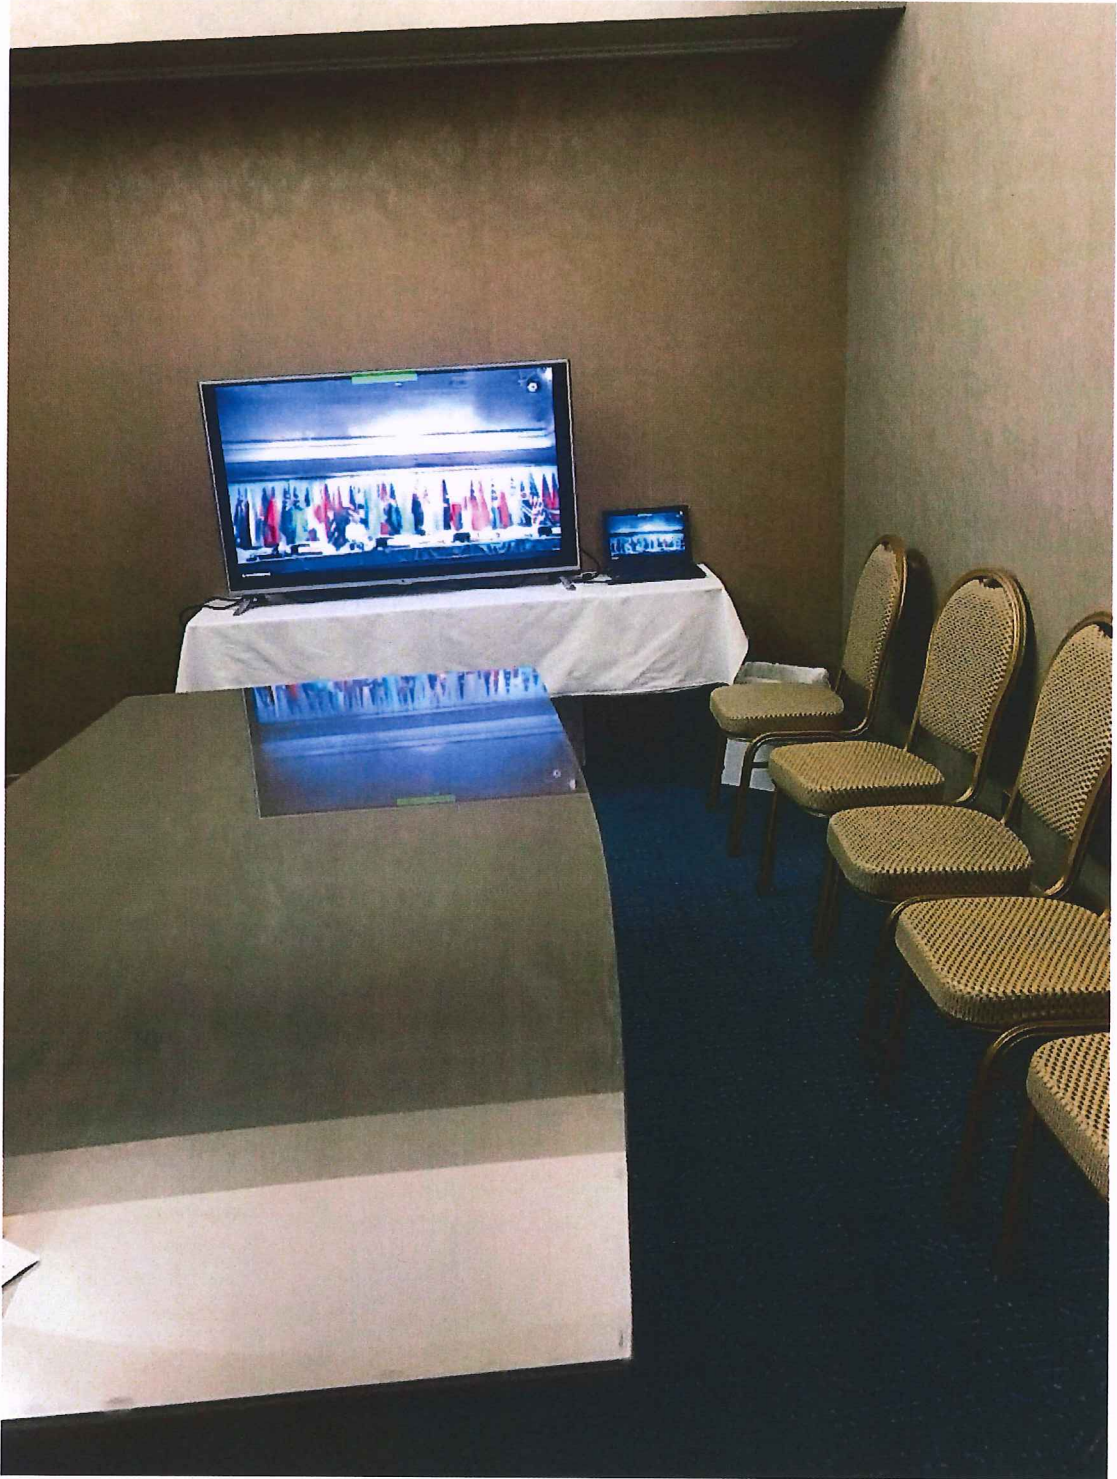

會場飯店傍晚遠照

會場報到處

會場飯店右側設施

會場上午遠照

抵達關島機場

抵達關島機場

會場上午遠照

會場飯店右側

會場上午遠照

會場飯店報到處

會場視訊地點（一）

會場飯店外場場地布置

視訊照片 主席

視訊照片 執行長

會場視訊地點 (二)

本署參與人員視訊場地工作照片（一）

本署參與人員視訊場地工作照片（二）

會場主場地主席台布置