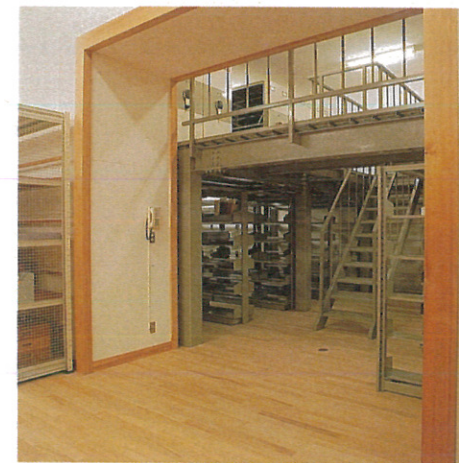

収蔵庫

漆器収蔵庫 壁・天井 = スプルース仕様 棚仕様 = b

生活民俗収蔵庫 3 棚仕様 = a

染織収蔵庫 棚仕様 = c

歴史収蔵庫 壁・天井 = スプルース仕様 棚仕様 = e

歴史収蔵庫 中2階仕様 棚仕様 = i

美術収蔵庫 棚仕様 = g

1 収蔵庫各室の面積および温湿度設定