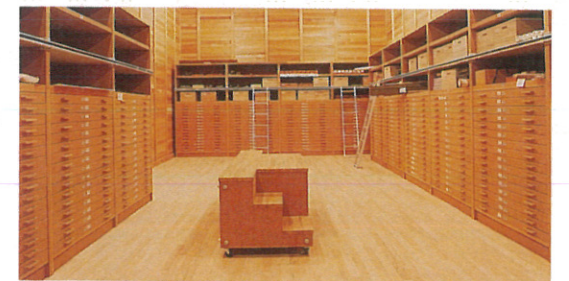

収蔵庫

漆器収蔵庫 壁・天井 = スプルース仕様 棚仕様 = b

生活民俗収蔵庫 3 棚仕様 = a

染織収蔵庫 棚仕様 = c

歴史収蔵庫 壁・天井 = スプルース仕様 棚仕様 = e

歴史収蔵庫 中2階仕様 棚仕様 = i

美術収蔵庫 棚仕様 = g

1 収蔵庫各室の面積および温湿度設定