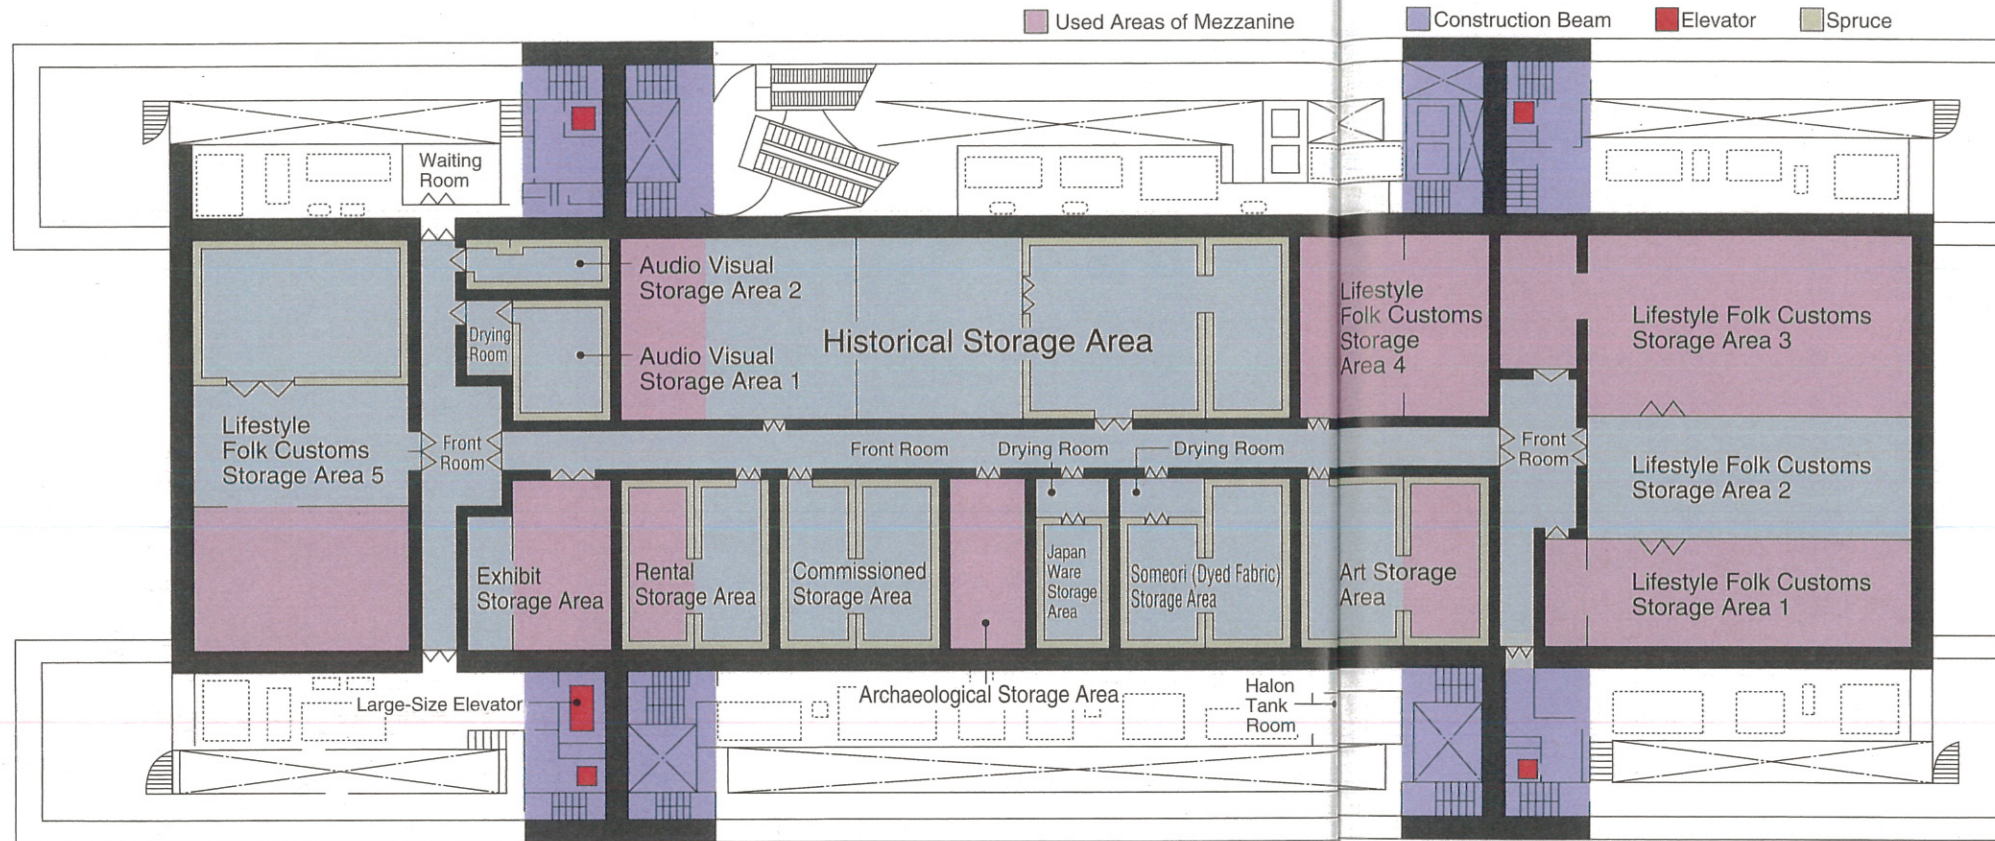

2 内部仕上げ

床 鋼製下地耐水ベニヤにブナのフローリング
 壁・天井 調湿用特殊珪酸カルシウム板。上図で「スプルース仕様」と表示した部分のみ、表面がスプルースの木製軟壁構造となっている。

3 棚仕様

- a スチール棚 (木製スノコ棚仕様) 美術・生活民俗・歴史・考古・展示・借用の各収蔵庫
- b 杉棚 生活民俗・染織・漆器・寄託・映像音響の各収蔵庫
- c 桐和箆筒 染織収蔵庫
- d 桐洋箆筒 染織収蔵庫
- e 地絵図等収納棚 歴史収蔵庫
- f 絵葉書収納棚 歴史収蔵庫
- g 錦絵収納移動棚 美術収蔵庫
- h 各種絵図ラック 美術・生活民俗・寄託の各収蔵庫
- i クランクモービルラック (移動書架) 歴史・映像音響の各収蔵庫

4 消火設備

ハロゲン化合物消火設備

5 照明

紫外線防止用蛍光灯

Storage Area

Japan ware Storage Area — Spruce Walls/Ceiling
Shelf specifications= b

Lifestyle Folk Custom Storage Area3 — Shelf specifications= a

Dyed Fabric Storage Area — Shelf specifications= c

3 Shelf Specifications

- Steel shelves (Wood duckboard)** Storage areas for Art / Lifestyle customs / History / Archeological artifacts / Exhibits / Leases
- Cedar shelves** Storage areas for Lifestyle customs / Dyes / Japan ware (lacquerware) / Entrusted material / Audio Visual
- Paulownia Japanese chest of drawers** Dyes Storage Area
- Paulownia Western chest of drawers** Dyes Storage Area
- Storage shelves for illustrated maps etc.** History Storage Area
- Storage shelves for illustrated postcards** History Storage Area
- Movable storage shelves for colored woodblock prints** Art Storage Area
- Various illustrated map racks** Storage areas for Art, Lifestyle customs and entrusted material
- Crank-type mobile rack (movable book rack)** Storage Areas for History / Audio Visual