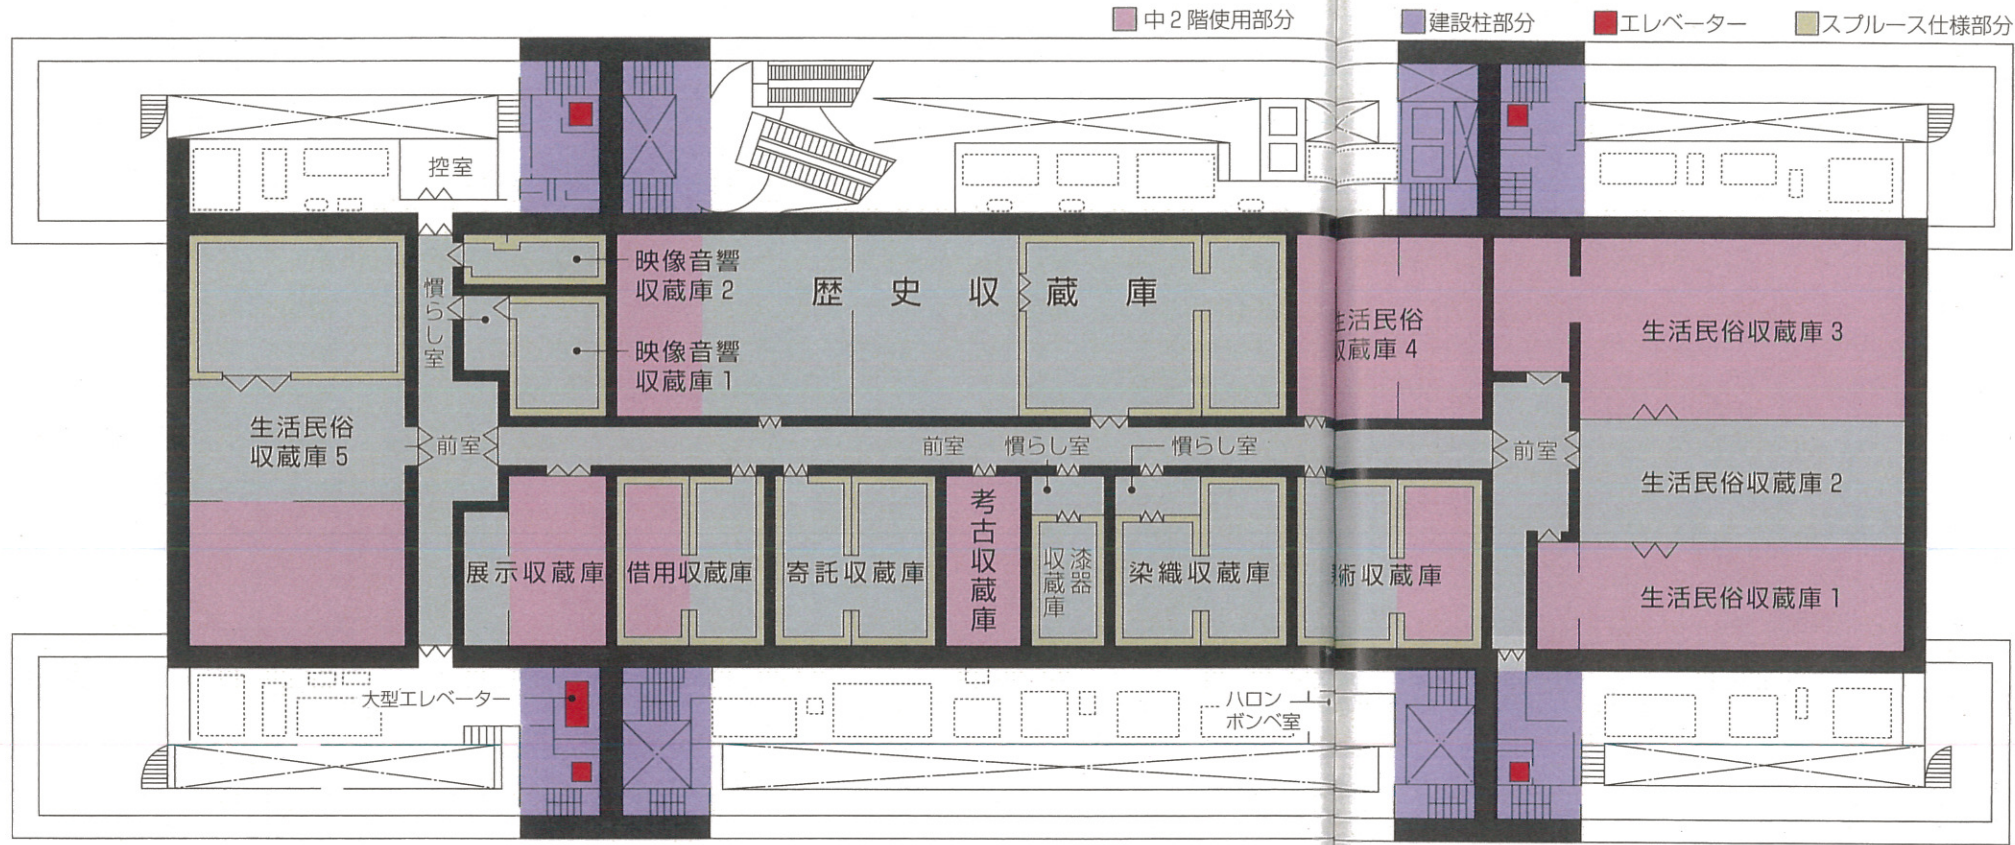

収蔵庫

漆器収蔵庫 壁・天井 = スプルース仕様 棚仕様 = b

生活民俗収蔵庫 3 棚仕様 = a

染織収蔵庫 棚仕様 = c

歴史収蔵庫 壁・天井 = スプルース仕様 棚仕様 = e

歴史収蔵庫 中2階仕様 棚仕様 = i

美術収蔵庫 棚仕様 = g

1 収蔵庫各室の面積および温湿度設定

	面積 (m ²)	温度 (°C)		湿度 (%)
		夏	冬	
美術収蔵庫	234	26	18	60
生活民俗収蔵庫	2,159	26	18	60
染織収蔵庫	203	26	18	60
染織収蔵庫慣らし室	31	26	18	60
漆器収蔵庫	86	26	18	65
漆器収蔵庫慣らし室	31	26	18	65
考古収蔵庫	117	26	18	60
寄託収蔵庫	234	26	18	60
借用収蔵庫	234	26	18	60
展示収蔵庫	182	26	18	60
歴史収蔵庫	936	26	18	60
映像音響収蔵庫 1	107	20	18	40
映像音響収蔵庫慣らし室	22	20	18	40
映像音響収蔵庫 2	43	26	18	60
収蔵庫前室など	565			
計	5,184			